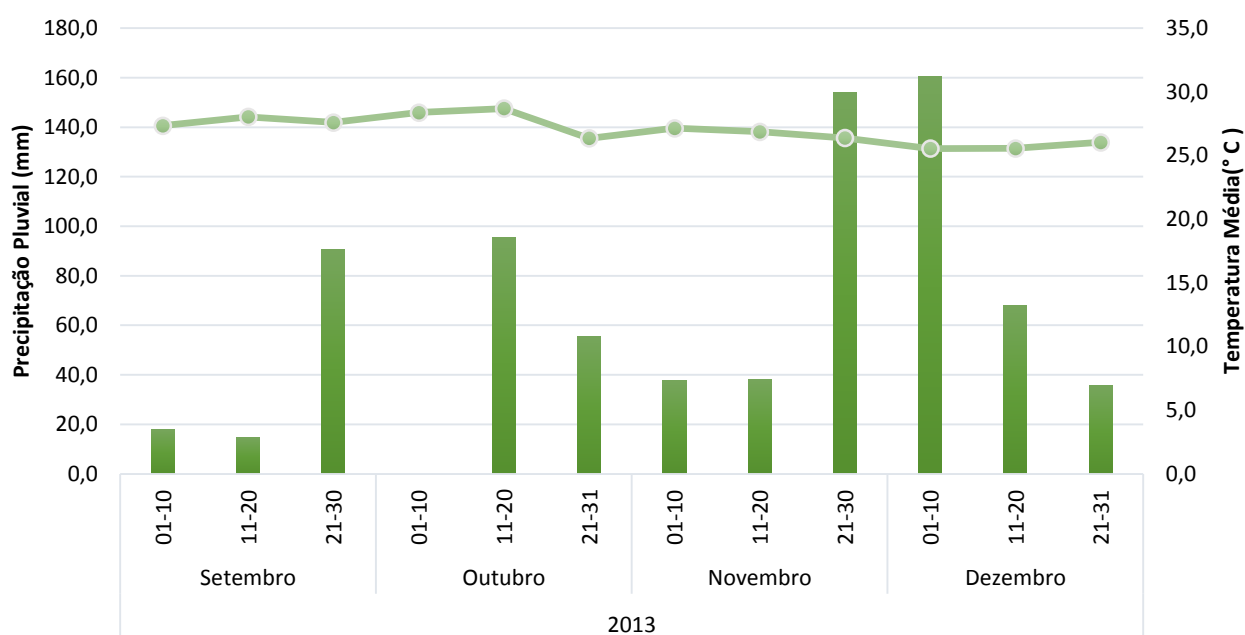

# 17 CLIMA

## Clima

A Fundação Rio Verde possui em sua estação experimental uma estação meteorológica em funcionamento a 12 safras fornecendo subsídios para o entendimento do comportamento dos materiais de soja, milho, algodão e feijão e outras culturas.

**Figura 1.** Precipitação pluvial e temperatura média nos decêndios compreendidos entre os meses de Setembro a Dezembro de 2014, com o acumulado de 768,4 mm no período. Fundação Rio Verde, 2015.

**Figura 2.** Precipitação pluvial e temperatura média nos decêndios compreendidos entre os meses de Janeiro e Junho de 2015, com o acumulado de 1.119,8 mm no período. Fundação Rio Verde, 2015.