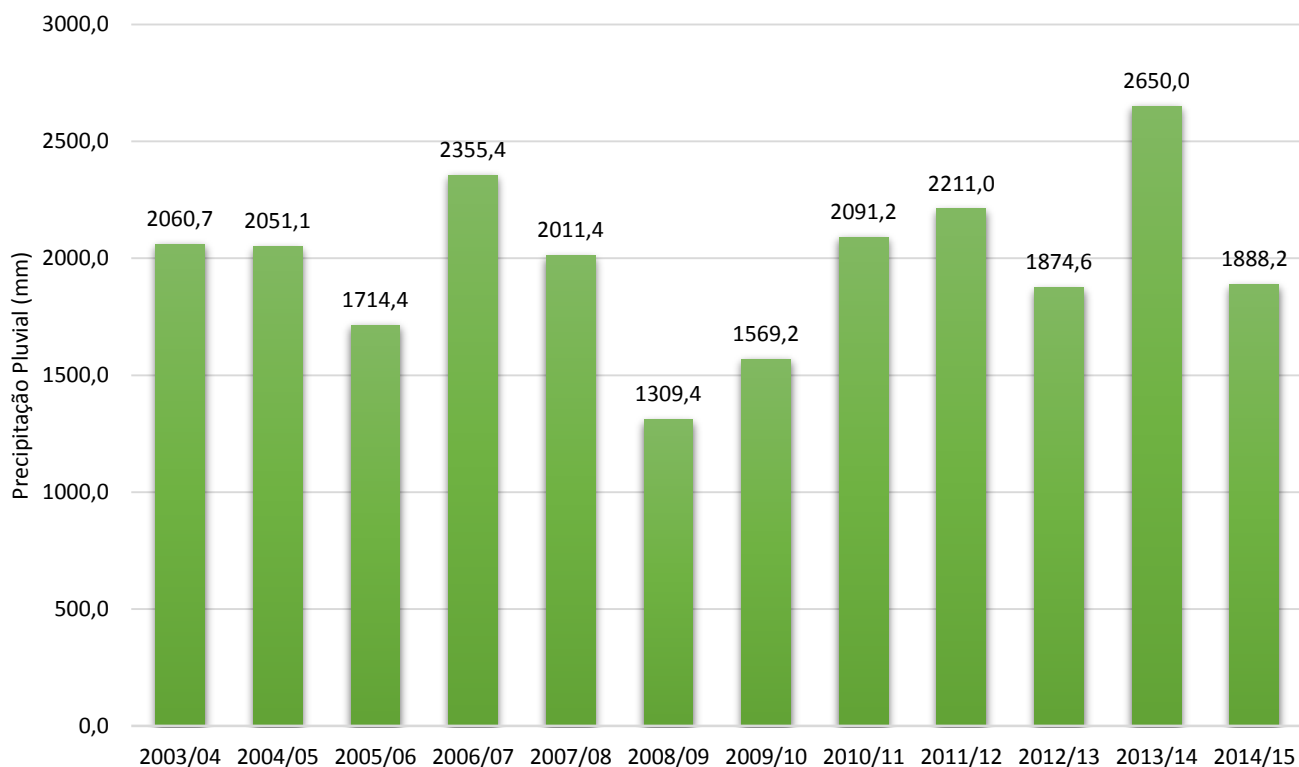

## Clima

A Fundação Rio Verde possui em sua estação experimental uma estação meteorológica em funcionamento a 12 safras fornecendo subsídios para o entendimento do comportamento dos materiais de soja, milho, algodão e feijão e outras culturas.

**Figura 1.** Precipitação pluvial e temperatura média nos decêndios compreendidos entre os meses de Setembro a Dezembro de 2014, com o acumulado de 768,4 mm no período. Fundação Rio Verde, 2015.

**Figura 2.** Precipitação pluvial e temperatura média nos decêndios compreendidos entre os meses de Janeiro e Junho de 2015, com o acumulado de 1.119,8 mm no período. Fundação Rio Verde, 2015.