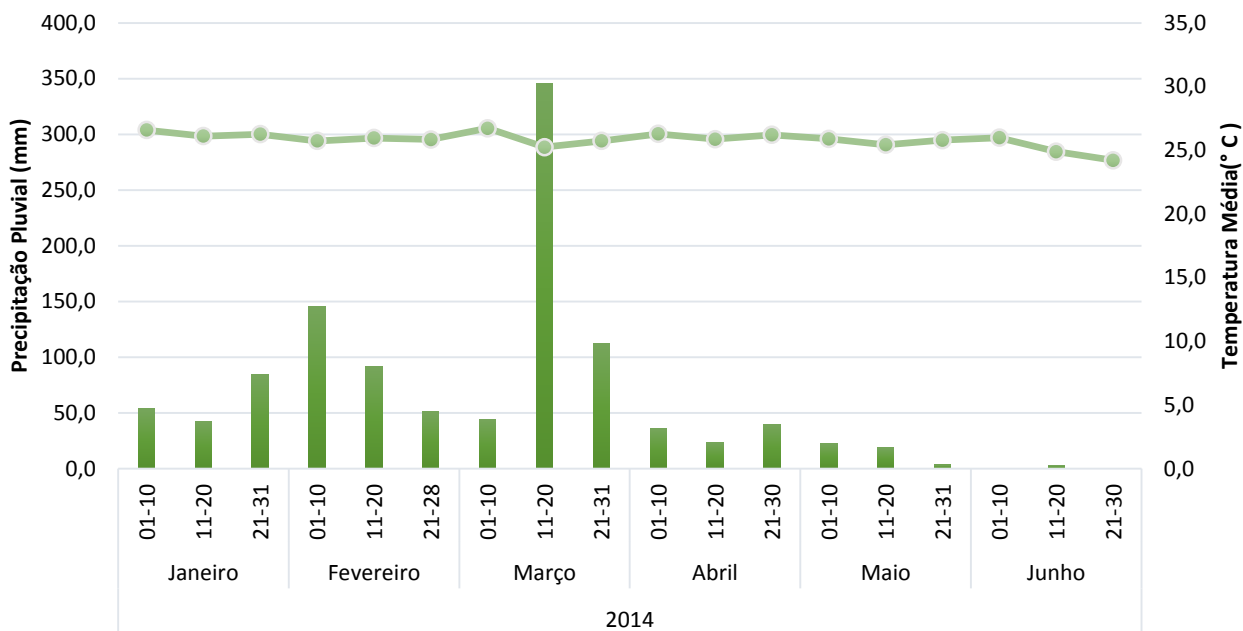

# 17 CLIMA

## Clima

A Fundação Rio Verde possui em sua estação experimental uma estação meteorológica em funcionamento a 12 safras fornecendo subsídios para o entendimento do comportamento dos materiais de soja, milho, algodão e feijão e outras culturas.

**Figura 1.** Precipitação pluvial e temperatura média nos decêndios compreendidos entre os meses de Setembro a Dezembro de 2014, com o acumulado de 768,4 mm no período. Fundação Rio Verde, 2015.

**Figura 2.** Precipitação pluvial e temperatura média nos decêndios compreendidos entre os meses de Janeiro e Junho de 2015, com o acumulado de 1.119,8 mm no período. Fundação Rio Verde, 2015.